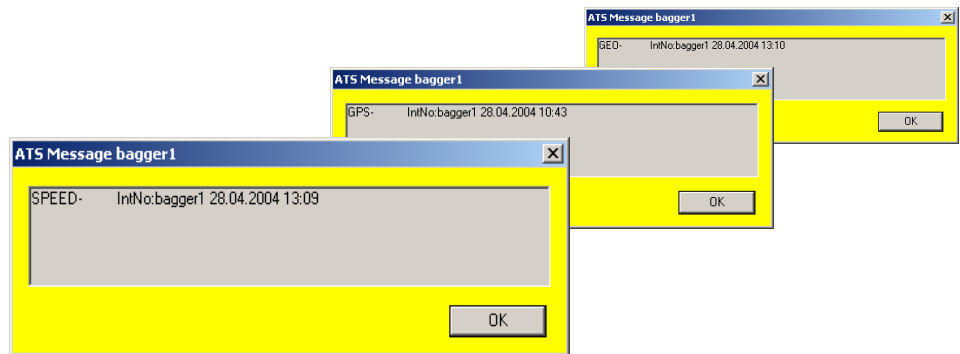

Diebstahlschutz mit ATS (Anti-Theft-System)

miniDaT-RC ATS

Diebstahlschutz und Funk-
datenerfassungssystem* für
Abrechnung und Service

Highlights

Überwachen Sie ob ...

- ... Ihre Maschine den festgelgten Arbeitsbereich verlässt
- ... Ihre Maschine transportiert wird
- ... Ihre Maschine eine bestimmte Geschwindigkeit überschreitet
- ... trotz Abschaltung (per Funk) mit Ihrer Maschine gearbeitet wird
- ... das miniDaT-RC ATS von der Spannungsversorgung getrennt wurde
- ... der GPS-Sensor des miniDaT-RC ATS entfernt wurde

*Überall dort, wo Sie Ihr Mobiltelefon (GSM-Netz) einsetzen können

Ihre Vorteile durch ATS

- Lassen Sie sich oder Ihren Wachdienst im Falle eines Diebstahls automatisch benachrichtigen

- Ermitteln Sie jederzeit die aktuelle Position Ihrer Maschine
- Verfolgen Sie im Falle eines Diebstahls die aktuelle Route Ihrer Maschine durch automatische Positionsmeldungen des miniDaT-RC ATS