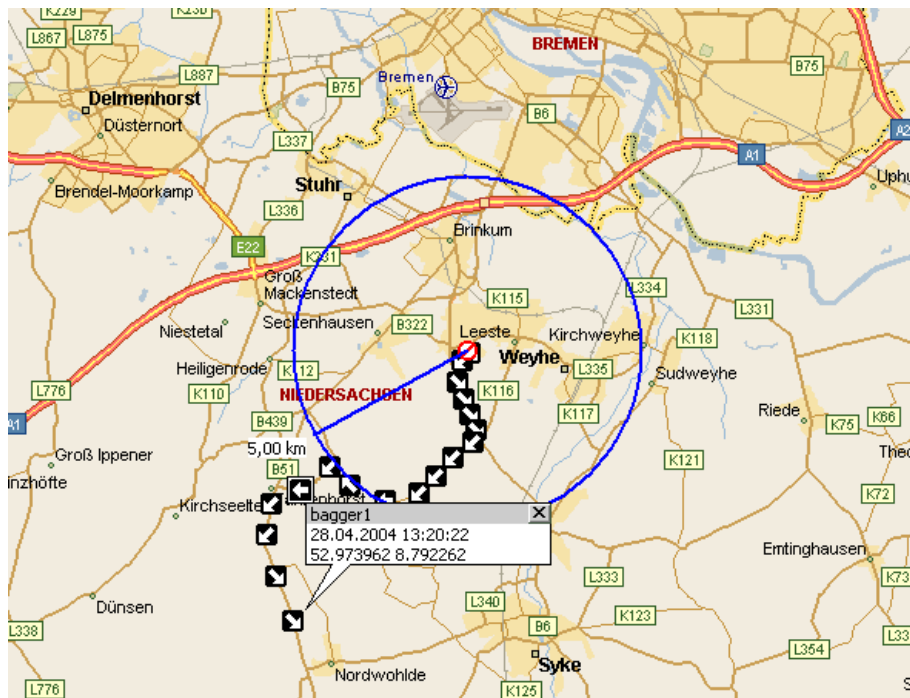

Diebstahlschutz mit ATS (Anti-Theft-System)

miniDaT-RC ATS

Diebstahlschutz und Funk-
datenerfassungssystem* für
Abrechnung und Service

Highlights

Überwachen Sie ob ...

- ... Ihre Maschine den festgelgten Arbeitsbereich verlässt
- ... Ihre Maschine transportiert wird
- ... Ihre Maschine eine bestimmte Geschwindigkeit überschreitet
- ... trotz Abschaltung (per Funk) mit Ihrer Maschine gearbeitet wird
- ... das miniDaT-RC ATS von der Spannungsversorgung getrennt wurde
- ... der GPS-Sensor des miniDaT-RC ATS entfernt wurde

*Überall dort, wo Sie Ihr Mobiltelefon (GSM-Netz) einsetzen können

Ihre Vorteile durch ATS

- Lassen Sie sich oder Ihren Wachdienst im Falle eines Diebstahls automatisch benachrichtigen

- Ermitteln Sie jederzeit die aktuelle Position Ihrer Maschine
- Verfolgen Sie im Falle eines Diebstahls die aktuelle Route Ihrer Maschine durch automatische Positionsmeldungen des miniDaT-RC ATS